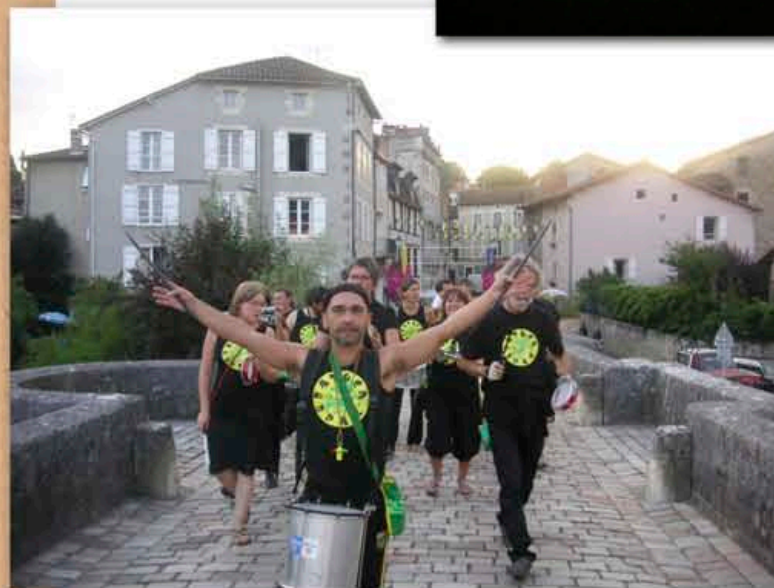

JANVIER 2012

Tous au pestacle !

BATUCABRAZ'

Mercredi 25 Janvier
15 h : Atelier percussions
16 h : Spectacle

Où ?

Local de l'ALEPA
35 bis, route de Ligugé
86280 St Benoît

Qui ?

Atelier : à partir de 7 ans.
Spectacle : ouvert à tous.

Tarifs ?

Entrée gratuite pour tous.

Association
Activités et Loisirs Éducatifs
pour Personnes avec Autisme

Contact :

09.50.14.96.22 / 06.76.36.65.68
alepa86@gmail.com

Percussionniste et pilier
de BATUCABRAZ',
Stéphane Padilla vient enflammer les
locaux de l'ALEPA, accompagné de
ses instruments, de son enthousiasme
et de son sens de la fête
à toute épreuve.